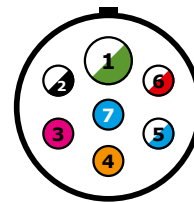

Steckdose 15-polig

ISO 12098

Stecker 7-polig

24N
ISO 1185
schwarz

Stecker 7-polig

24N
ISO 3731
weiß

Funktionen	Kontakt-Nummer				Farben	
	Stecker 15-polig ISO 12098	Stecker 7-polig 24N ISO 1185 schwarz	Stecker 7-polig 24N ISO 3731 weiß	Stecker 7-polig 24N ISO 3731 weiß	Belegung Adern- farben	
15-polig ISO 12098 7-pol. ISO 1185 schwarz 7-pol. ISO 3731 weiss	Stecker 15-polig ISO 12098	Stecker 7-polig 24N ISO 1185 schwarz	Stecker 7-polig 24N ISO 3731 weiß	Stecker 7-polig 24N ISO 3731 weiß	Stecker 7-polig 24N ISO 3731 weiß	Belegung Adern- farben
Funktion	Pin Nr.	Pin Nr.	Bez.	Pin Nr.	Bez.	Farbe
Blinker Links	1	3	L	#	-	gelb
Blinker Rechts	2	5	R	#	-	grün
Nebelschlußleuchte	3	#	-	7	54g	blau
Masse (1-8)	4	1	31			weiss
Standlicht Links	5	2	58L	#	-	schwarz
Standlicht Rechts	6	6	58R	#	-	braun
Bremslicht	7	4	54	#	-	rot
Rückfahrleuchte	8	#	-	3	L	pink
Dauerstrom	9	7	54g	#	-	Weiss-braun
Fertigerbremse/autom. Ab- senkung Masse geschaltet	10	#	-	5	R	Weiss-blau
Hydr. Heckklappe od. Rück- fahrsperr bei Lenkachse	11	#	-	2	58L	Weiss/schwarz
Anfahrhilfe und autom. Liftachse mit Tastschalter	12	#	-	6	58R	Weiss-rot
Masse (9-15)	13	#		7	31	Weiss-grün
sonstige Verbraucher	14	#	-	4	54	Orange
sonstige Verbraucher	15	#	-	#	-	Frei