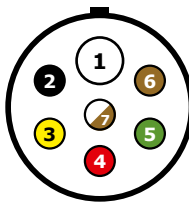

Steckdose 15-polig

ISO 12098

Stecker 7-polig

24N
ISO 1185
schwarz

Stecker 7-polig

24N
ISO 3731
weiß

Funktionen	Kontakt-Nummer				Farben	
	Stecker 15-polig ISO 12098	Stecker 7-polig 24N ISO 1185 schwarz	Stecker 7-polig 24N ISO 3731 weiß	Stecker 7-polig 24N ISO 3731 weiß	Belegung Adern- farben	
15-polig ISO 12098 7-pol. ISO 1185 schwarz 7-pol. ISO 3731 weiss	Stecker 15-polig ISO 12098	Stecker 7-polig 24N ISO 1185 schwarz	Stecker 7-polig 24N ISO 3731 weiß	Stecker 7-polig 24N ISO 3731 weiß	Stecker 7-polig 24N ISO 3731 weiß	Belegung Adern- farben
Funktion	Pin Nr.	Pin Nr.	Bez.	Pin Nr.	Bez.	Farbe
Blinker Links	1	3	L	#	-	gelb
Blinker Rechts	2	5	R	#	-	grün
Nebelschlußleuchte	3	#	-	7	54g	blau
Masse (1-8)	4	1	31			weiss
Standlicht Links	5	2	58L	#	-	schwarz
Standlicht Rechts	6	6	58R	#	-	braun
Bremslicht	7	4	54	#	-	rot
Rückfahrleuchte	8	#	-	3	L	pink
Dauerstrom	9	7	54g	#	-	Weiss-braun
Fertigerbremse/autom. Ab- senkung Masse geschaltet	10	#	-	5	R	Weiss-blau
Hydr. Heckklappe od. Rück- fahrsperr bei Lenkachse	11	#	-	2	58L	Weiss/schwarz
Anfahrhilfe und autom. Liftachse mit Tastschalter	12	#	-	6	58R	Weiss-rot
Masse (9-15)	13	#		7	31	Weiss-grün
sonstige Verbraucher	14	#	-	4	54	Orange
sonstige Verbraucher	15	#	-	#	-	Frei